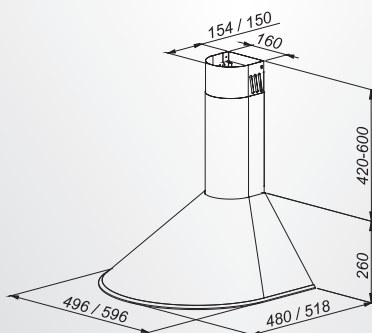

MIX

420 m³/h

Wyciąg lub pochtaniacz
External venting or recirculation
Комин или воздухоочиститель
Wahlweise Abluft- oder Umluftbetrieb

Filtry aluminiowe
Aluminium filters
Алюминиевые фильтры
Aluminiumfettfilter

50 cm - 415 x 256 x 9 mm
60 cm - 307 x 228 x 9 mm

Filtr węglowy - fdueel
Charcoal filter - fdueel
Угольный фильтр - fdueel
Kohlefilter - fdueel

Przełączniki kołyskowe
Rocker switches
Колыбельные
Schwankende Tasten

2 x 25 W standardowe żarówki
2 x 25 W normal lamps
2 x 25 W обыкновенные лампы
2 x 25 W Standardbeleuchtung

Biały, brąz, kolory antyczne, inox, inox satyna
White, brown, antique colours, inox, inox satin
Белый, коричневый, античные лаки, нержавейка, нержавейка сатин
Weiß, Bronze, Antikfarben, Inox, Inox Satin

150 W

2

47,1 - 49,9 dB(A)

MAAN 3S 100 W

~ 5 - 6 kg

50 cm / 60 cm

90 x 90 mm / Ø 100 mm