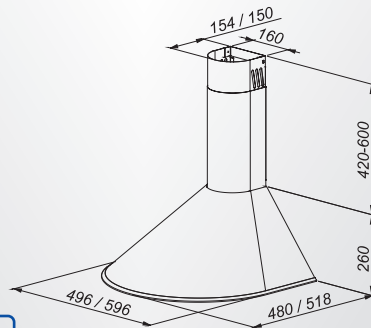

MAX TURBO

520 m³/h

Wyciąg lub pochłaniacz
External venting or recirculation
Комин или воздухоочиститель
Wahlweise Abluft- oder Umluftbetrieb

Filtry aluminiowe
Aluminium filters
Алюминевые фильтры
Aluminiumfettfilter

Filtr węglowy - fdueel
Charcoal filter - fdueel
Угольный фильтр - fdueel
Kohlefilter - fdueel

Suwakowe
Sliders
Молные
Schieber

2 x 25 W standardowe żarówki
2 x 25 W normal lamps
2 x 25 W обыкновенные лампы
2 x 25 W Standardbeleuchtung

Biały, brąz, kolory antyczne, inox, inox satyna
White, brown, antique colours, inox, inox satin
Белый, коричневый, античные лаки, нержавейка, нержавейка сатин
Weiß, Bronze, Antikfarben, Inox, Inox Satin

50 cm - 415 x 256 x 9 mm
60 cm - 307 x 228 x 9 mm

190 W

3

47,1 - 49,9 dB(A)

MAAN 5S 140 W

~ 6 - 7 kg

50 cm / 60 cm

Ø 120 mm